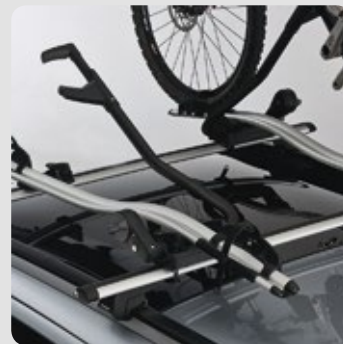

БАГАЖНИК ДЛЯ ВЕЛОСИПЕДА С ЗАМКОМ
Алюминий. **MZ313538**