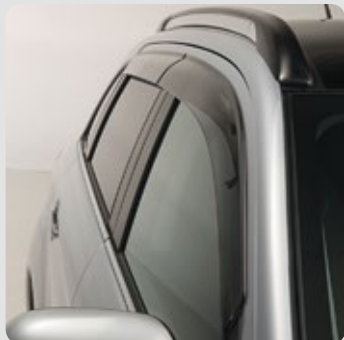

## ЭКСТЕРЬЕР

**ДЕФЛЕКТОРЫ БОКОВЫХ ОКОН**

Комплект, 4 шт. **MZ380549**

**НАКЛАДКИ ПЕРЕДНИХ И ЗАДНИХ  
ДВЕРЕЙ, НИЖНИЕ**

Серебристые: **MZ314581**

Черные: **MZ314432**

**НАКЛЕЙКИ  
НА НИЖНИЕ НАКЛАДКИ ДВЕРЕЙ**

Хромированные: **MZ314583**