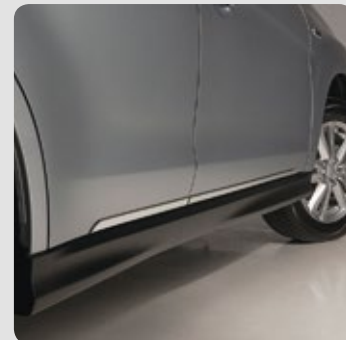

**НАКЛАДКИ ПЕРЕДНИХ И ЗАДНИХ
ДВЕРЕЙ, НИЖНИЕ**

Хромированные: **MZ314598**